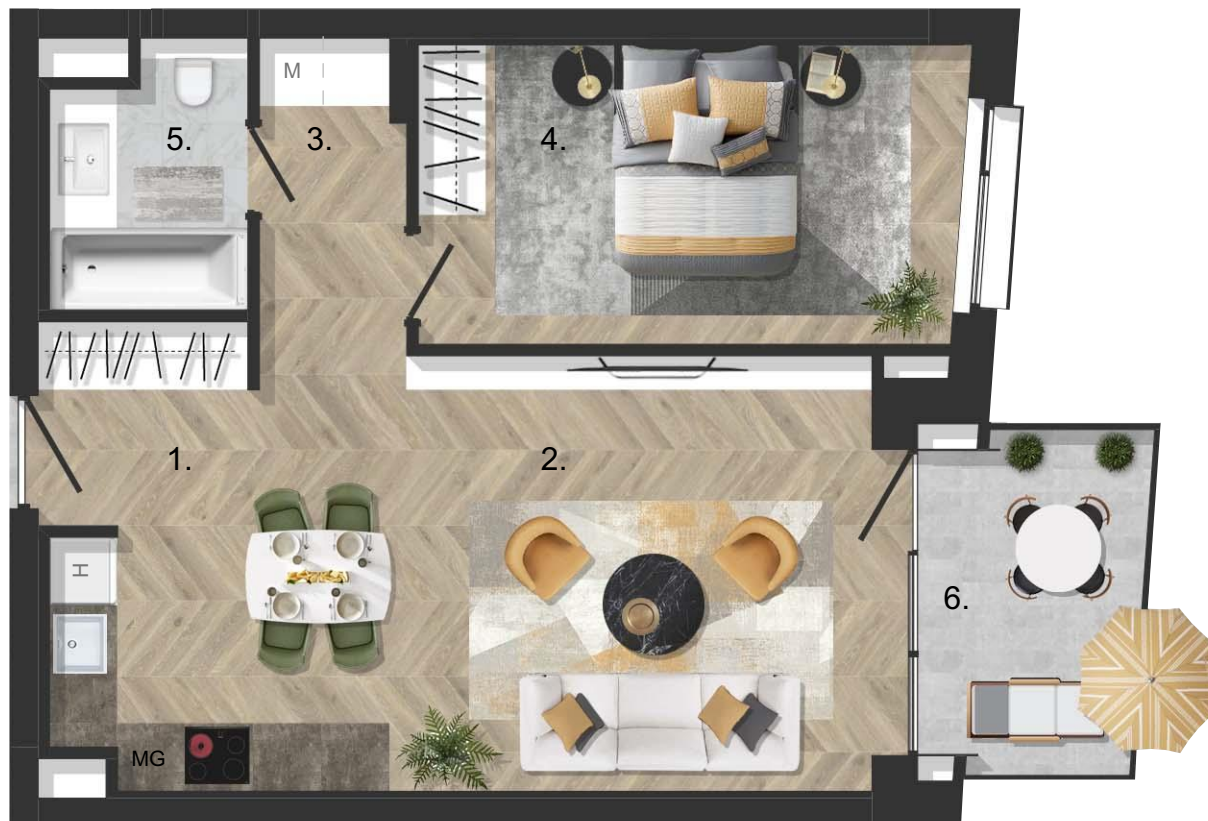

III. EMELET

26. LAKÁS

HELYISÉGLISTA

TERÜLET

01. Előtér	3,4 nm
02. Nappali-étkező-konyha	24,8 nm
03. Közlekedő	3,5 nm
04. Háló	12,6 nm
05. Fürdő/WC	3,8 nm

Nettó terület: 48,1 nm

Bruttó összterület: 50,7 nm

+ 06. Erkély 5,9 nm