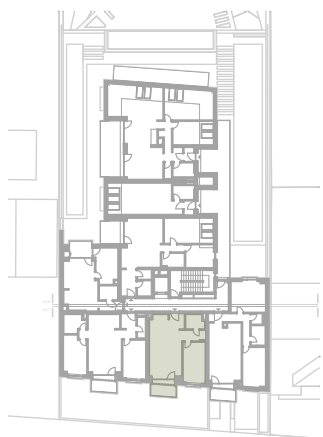

III. EMELET

26. LAKÁS

HELYISÉGLISTA

TERÜLET

01. Előtér	3,4 nm
02. Nappali-étkező-konyha	24,8 nm
03. Közlekedő	3,5 nm
04. Háló	12,6 nm
05. Fürdő/WC	3,8 nm

Nettó terület: 48,1 nm

Bruttó összterület: 50,7 nm

+ 06. Erkély 5,9 nm